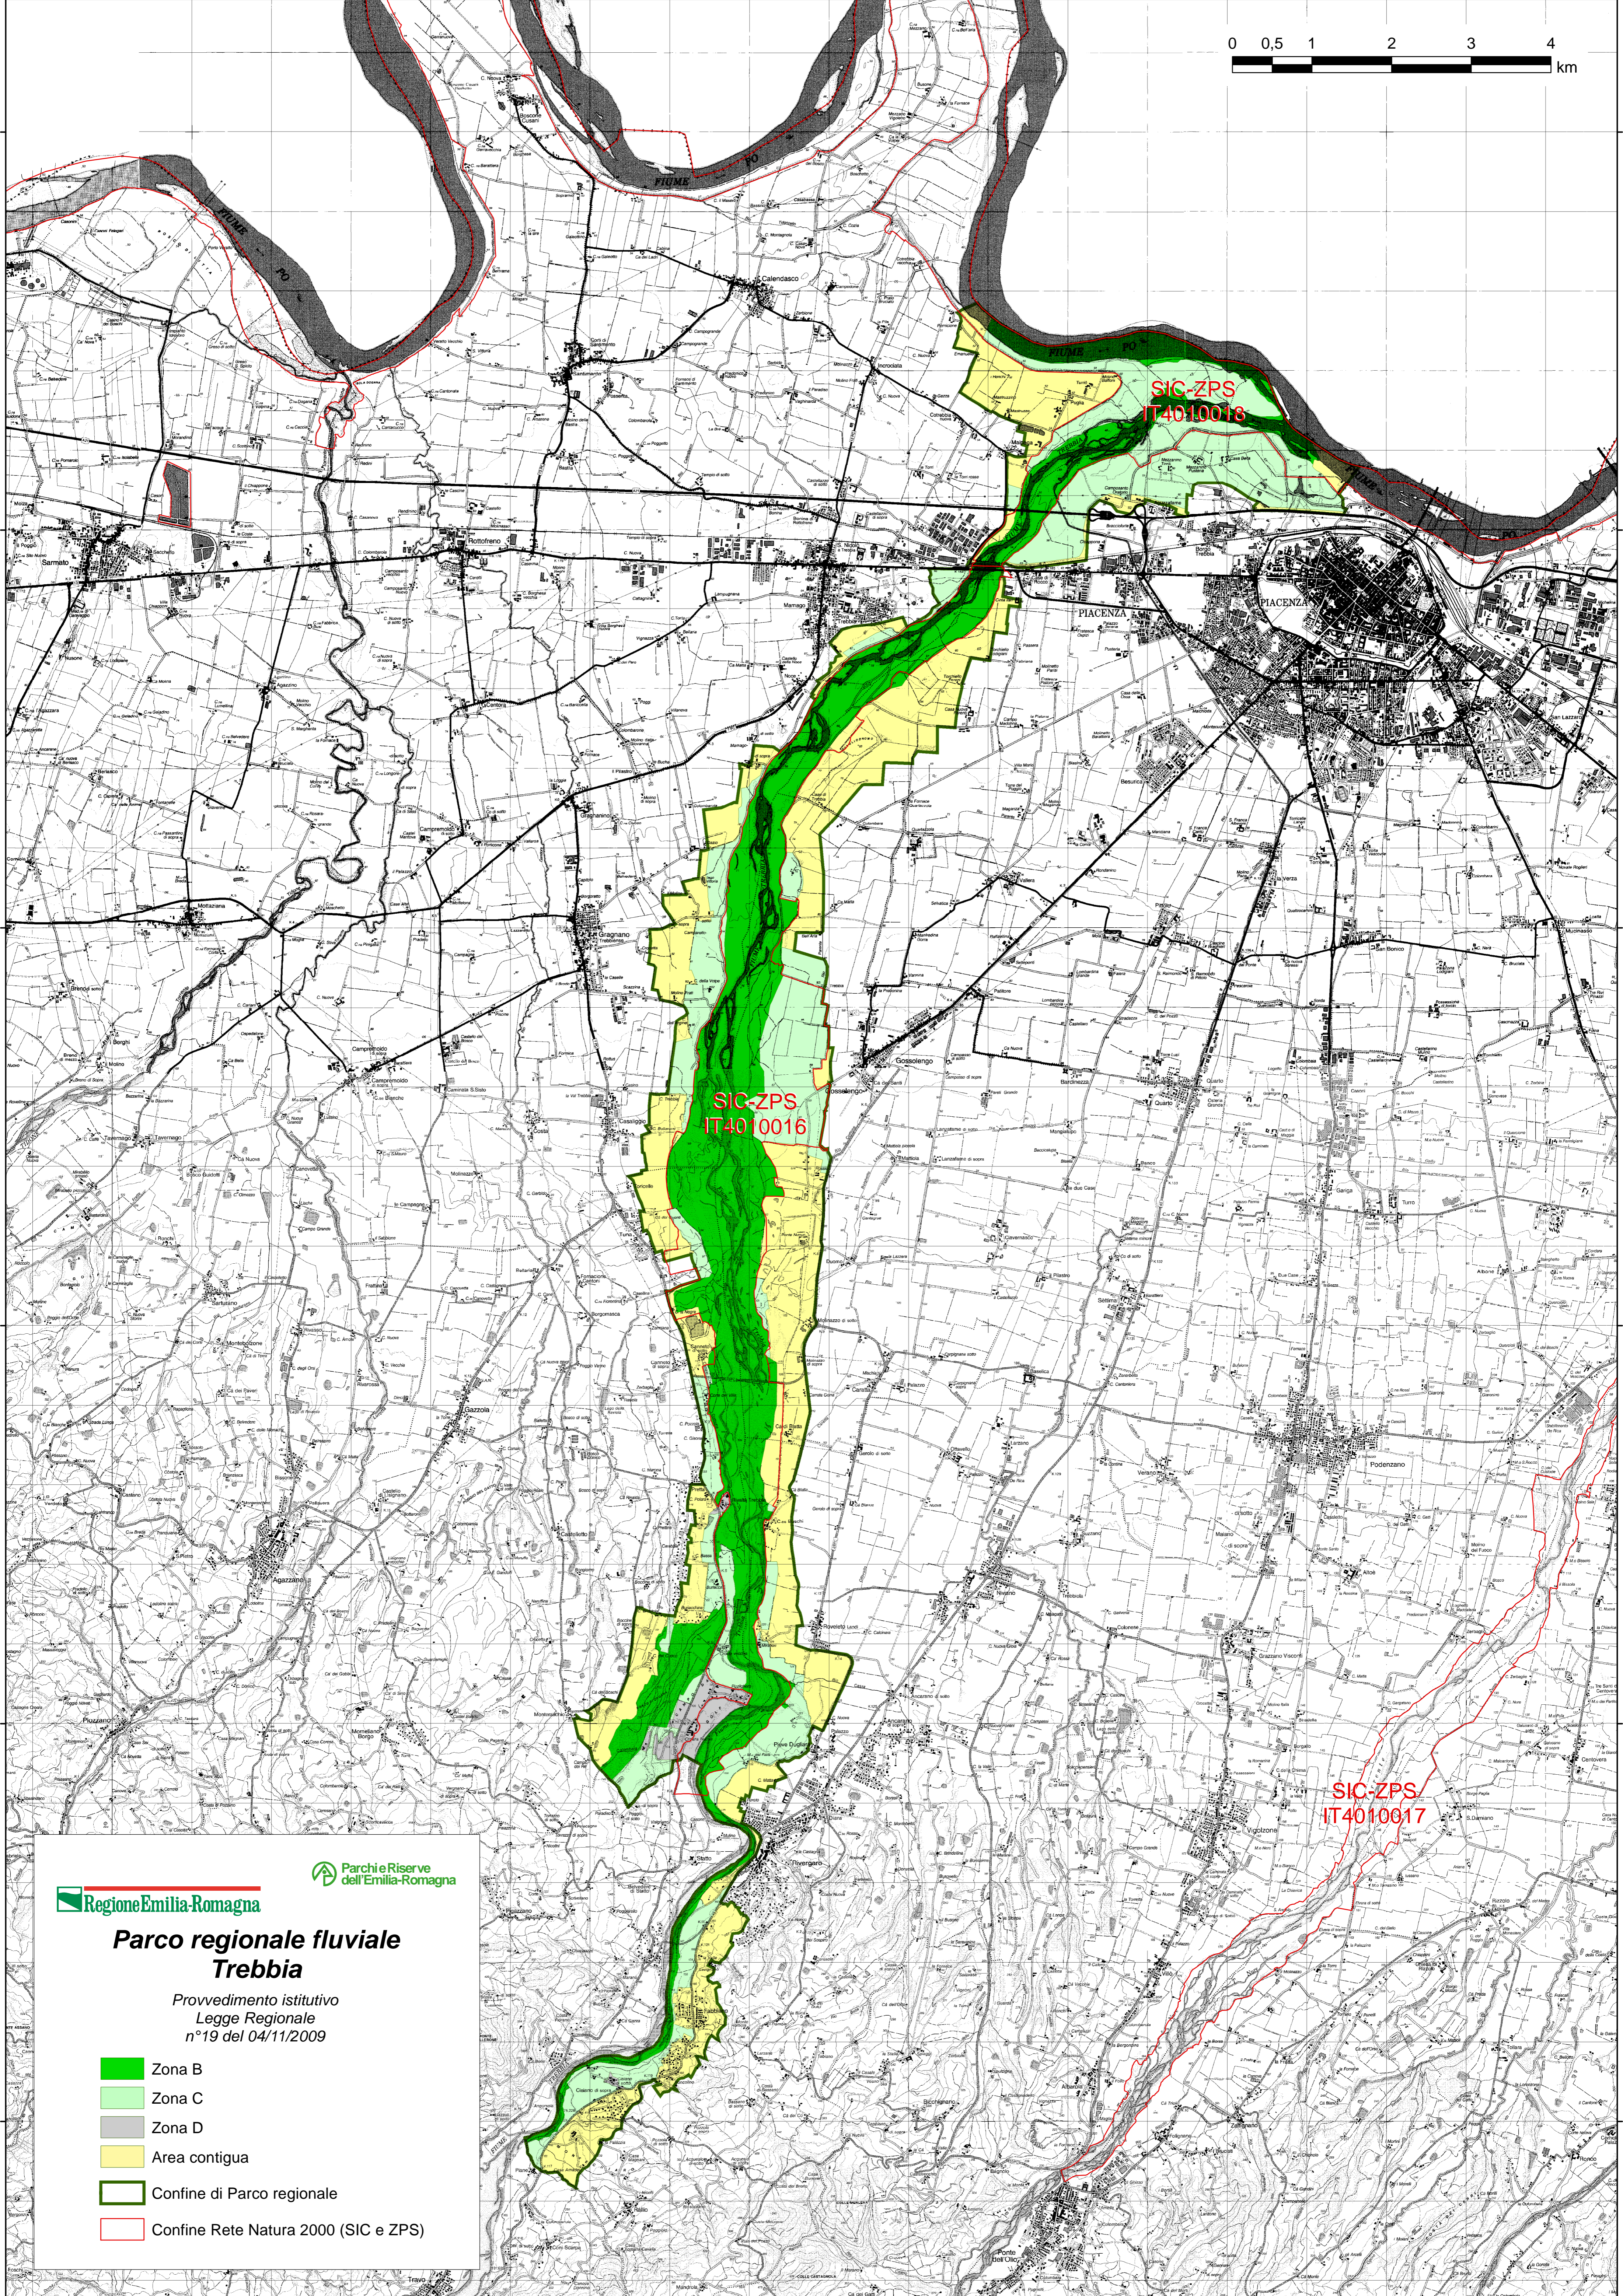

540000

545000

550000

555000

995000  
990000  
985000  
980000  
975000  
970000

995000  
990000  
985000  
980000  
975000  
970000

**Regione Emilia-Romagna**

**Parchie e Riserve dell'Emilia-Romagna**

**Parco regionale fluviale Trebbia**

Provvedimento istitutivo  
Legge Regionale  
n°19 del 04/11/2009

- Zona B
- Zona C
- Zona D
- Area contigua
- Confine di Parco regionale
- Confine Rete Natura 2000 (SIC e ZPS)